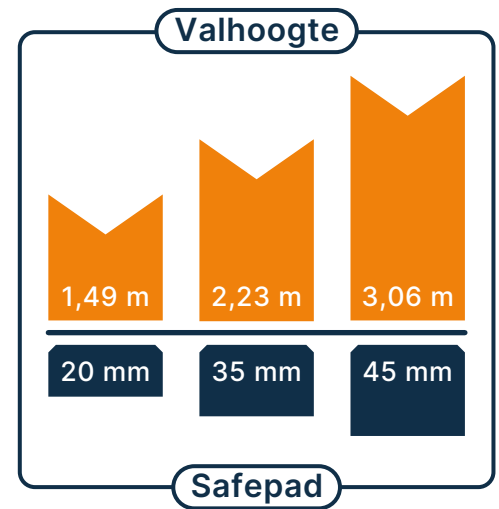

Kies de correcte dikte

Kunstgras Spela

Safepad

20 mm / 35 mm / 45 mm

Egaal zandbed

Ondergrond 5-10 cm

Grondbodem

Natuurlijke ondergrond