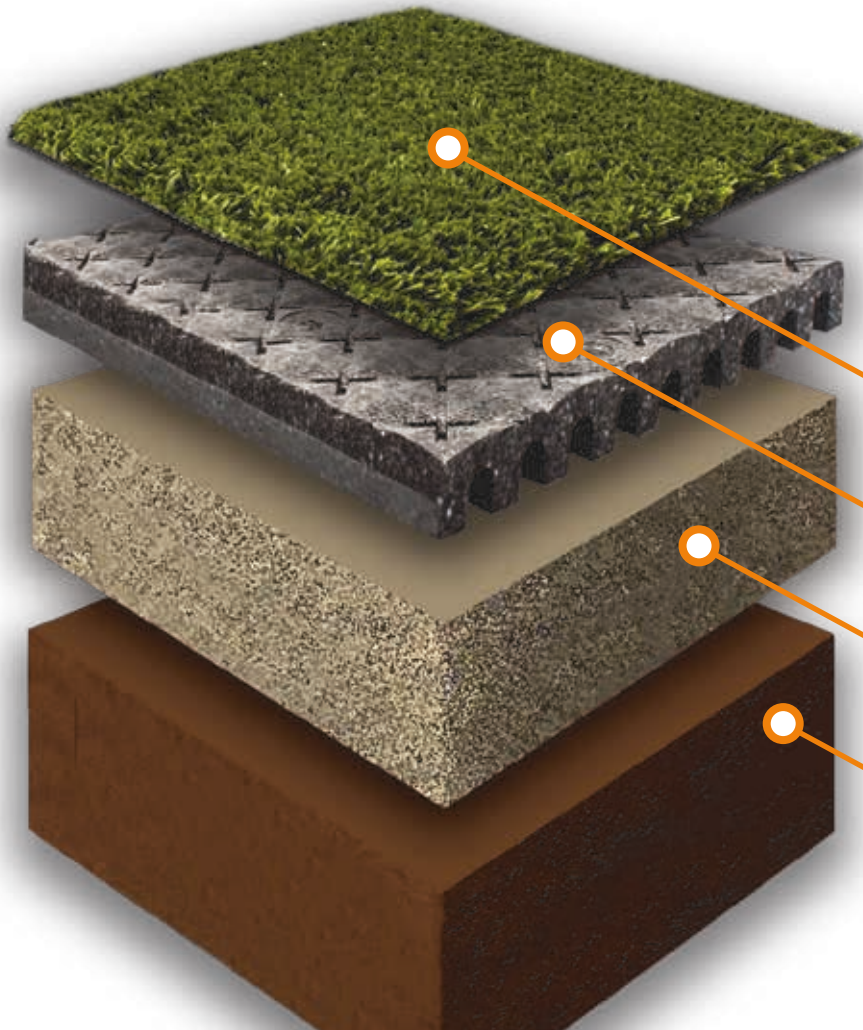

Gecertificeerde Valdemping

Safepad in combinatie met Spela en instrooizand is NEN-EN 1177 gecertificeerd.

De maximale valhoogte van een speeltoestel is de hoogte waarbij het risico van een val aanvaardbaar wordt geacht. Voor een valhoogte tot 60 cm is er geen specifieke valdemping noodzakelijk. Vanaf 60 cm tot maximaal 100 cm volstaat natuurgras, maar wanneer er een ondergrond voor een grotere valhoogte gevraagd wordt, is Safeplay de oplossing.

+ Instrooizand
±25 kg

Valhoogte **2,23 m**

Safepad 45

162 cm × 112 cm

+ Kunstgras Spela

+ Instrooizand
±25 kg

Valhoogte **3,06 m**

SAFEPLAY INSTALLATIE

CORRECTE AANLEG VOORKOMT LETSEL

Op een egale zandfundering van 5 - 10 cm worden de Safepad valdempingsplaten aangebracht. Deze ondergrond zorgt in combinatie met de speciale toplaag van Kunstgras Spela voor goede waterafvoer, uitstekende stabiliteit en de gewenste valdemping. De Safepad is in verschillende diktes te verkrijgen om aan te sluiten bij de maximale valhoogte van het speelveld.

Kies de correcte dikte

Kunstgras Spela

Safepad

20 mm / 35 mm / 45 mm

Egaal zandbed

Ondergrond 5-10 cm

Grondbodem

Natuurlijke ondergrond